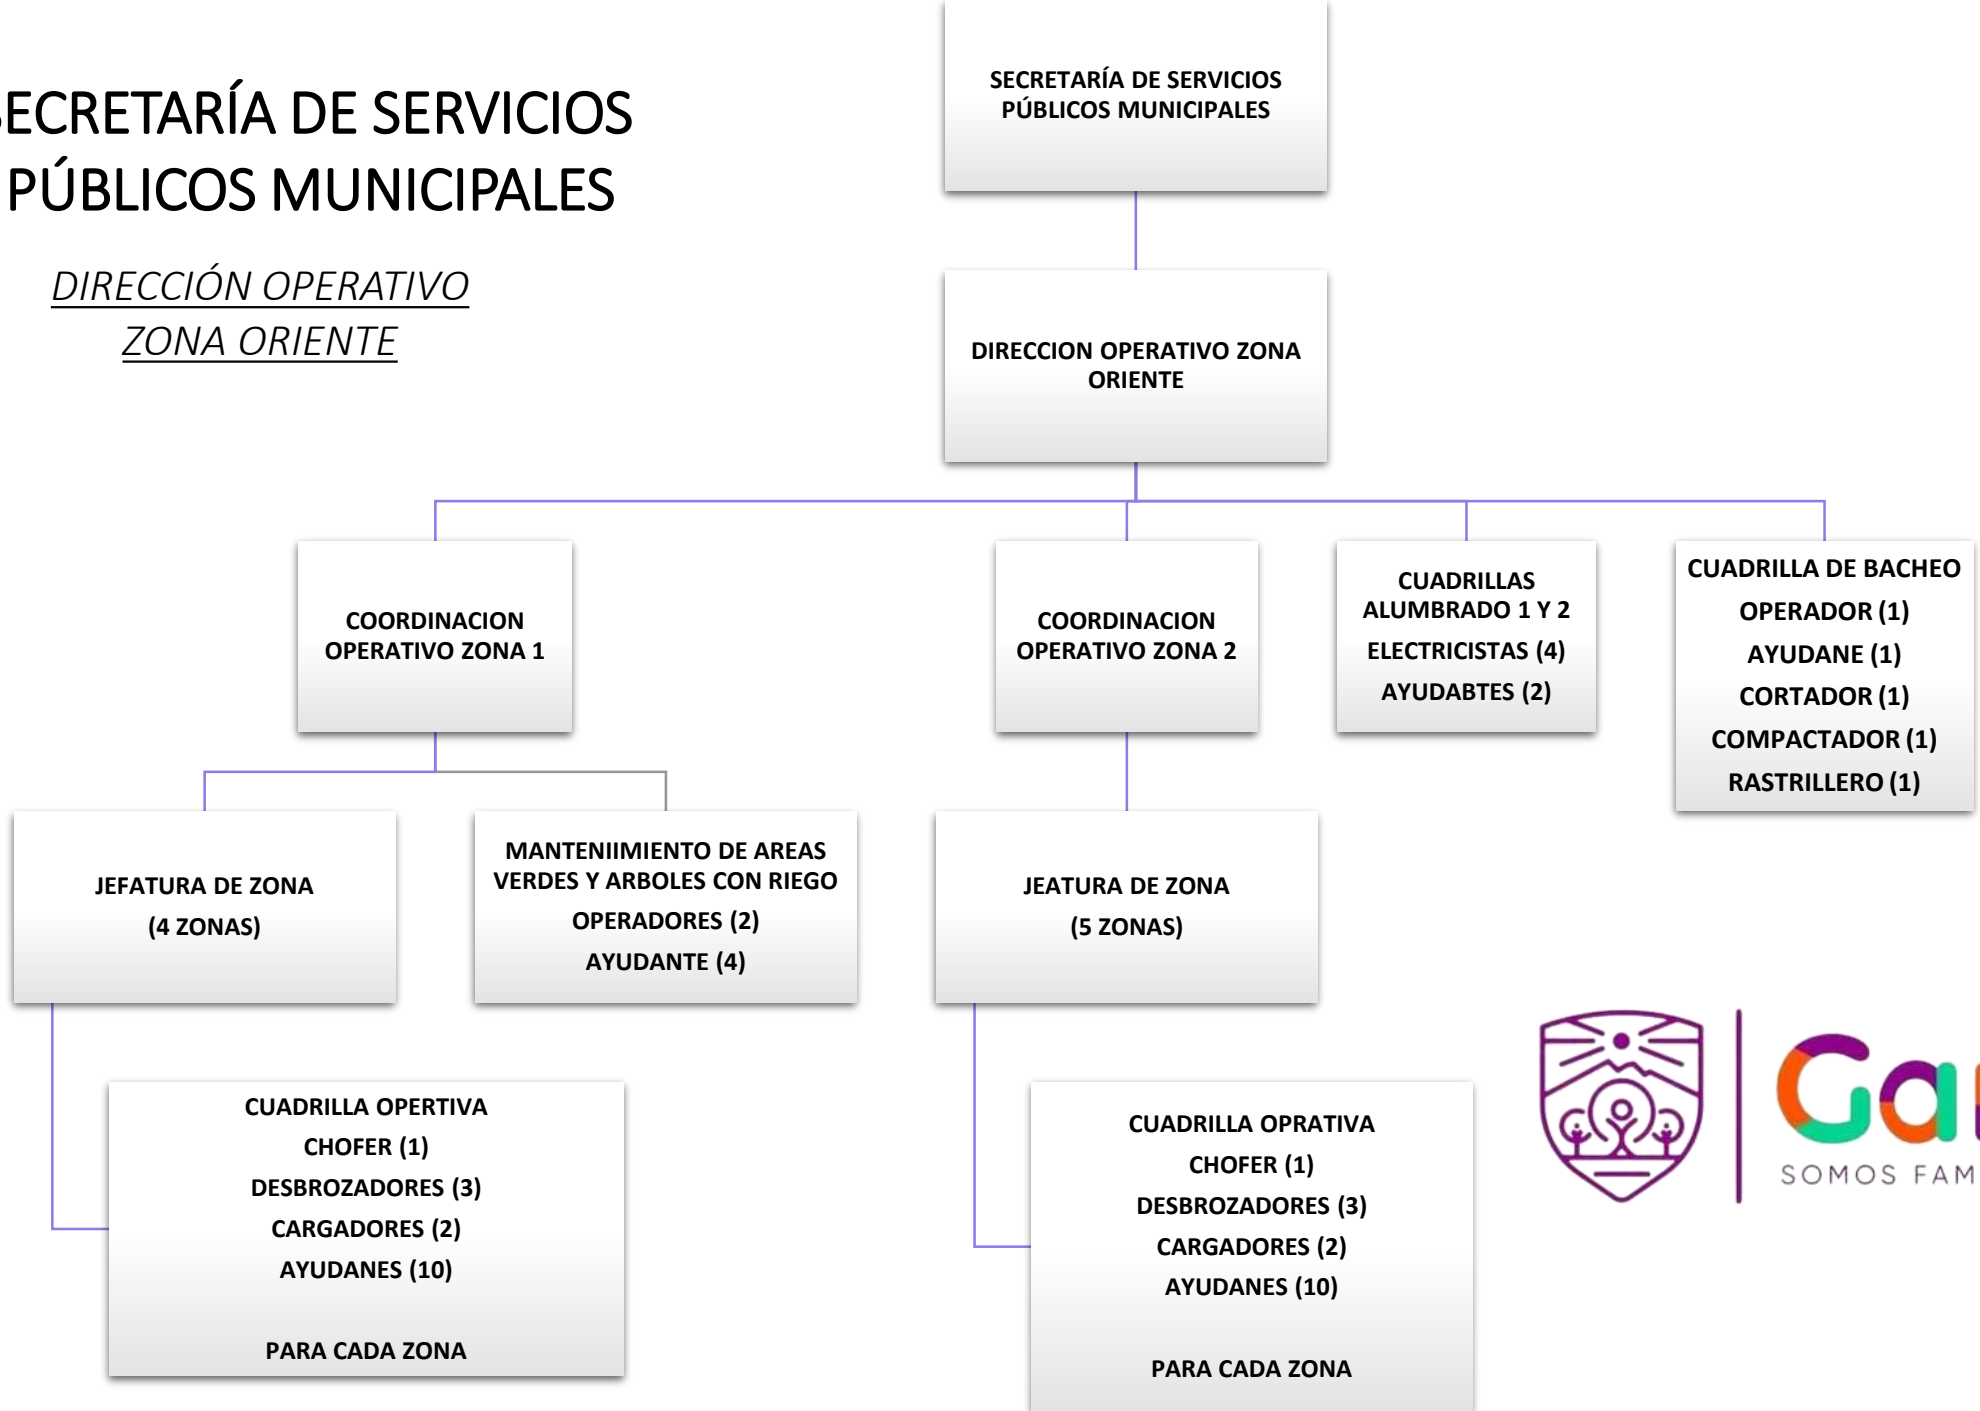

**SECRETARÍA DE
SERVICIOS
PÚBLICOS
MUNICIPALES**

SECRETARÍA DE SERVICIOS PÚBLICOS MUNICIPALES

García
SOMOS FAMILIA | 2021-2024

SECRETARÍA DE SERVICIOS PÚBLICOS MUNICIPALES

DIRECCIÓN
ADMINISTRATIVA

García
SOMOS FAMILIA | 2021-2024

SECRETARÍA DE SERVICIOS PÚBLICOS MUNICIPALES

DIRECCIÓN OPERATIVO ZONA PONIENTE

SECRETARÍA DE SERVICIOS PÚBLICOS MUNICIPALES

DIRECCIÓN OPERATIVO ZONA ORIENTE

SECRETARÍA DE SERVICIOS PÚBLICOS MUNICIPALES

DIRECCIÓN DE PROYECTOS CONSTRUCTIVOS