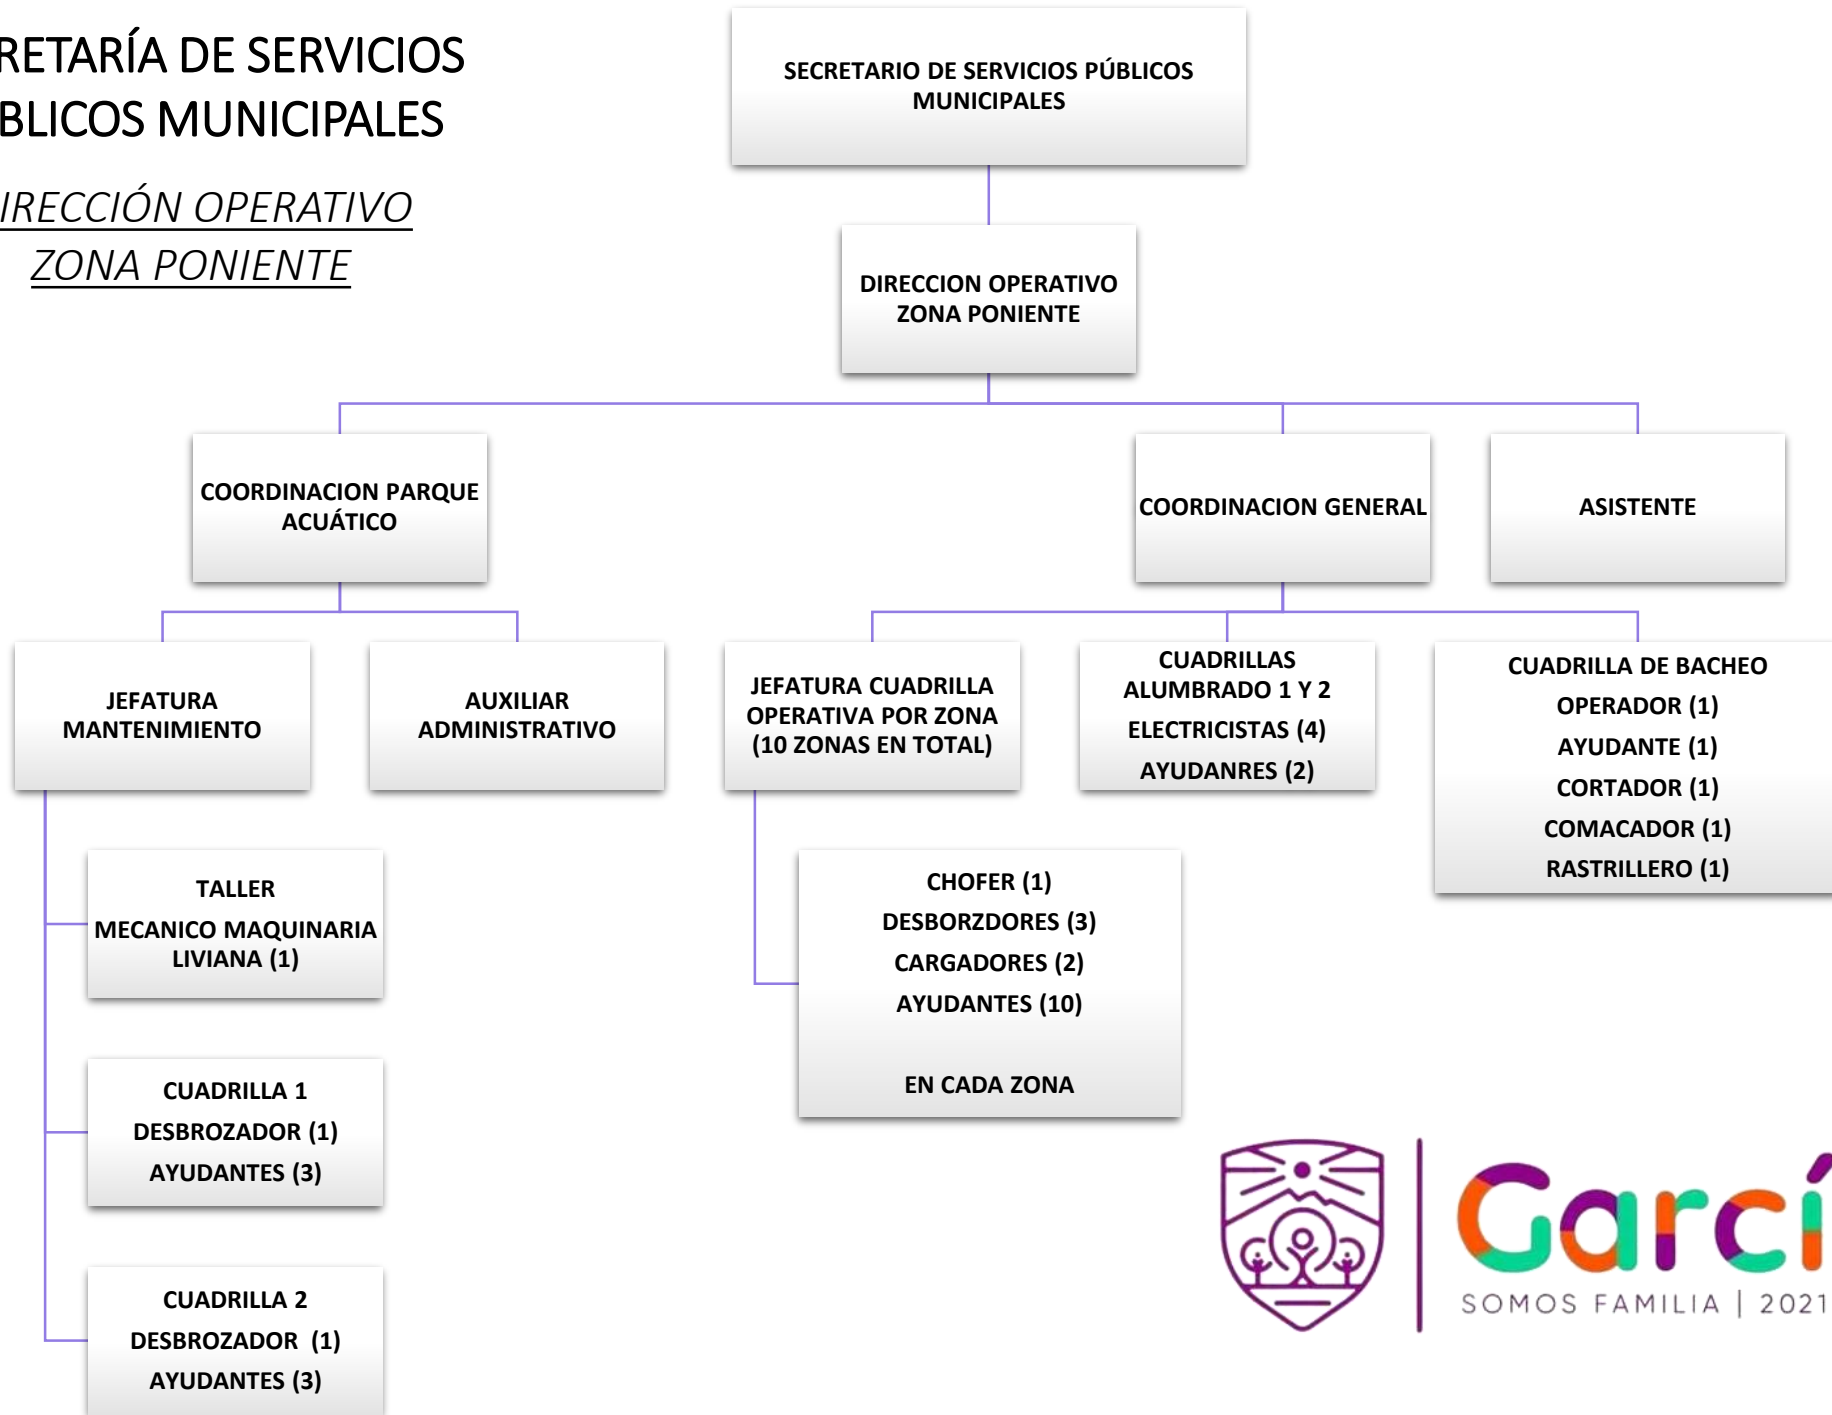

**SECRETARÍA DE
SERVICIOS
PÚBLICOS
MUNICIPALES**

SECRETARÍA DE SERVICIOS PÚBLICOS MUNICIPALES

García
SOMOS FAMILIA | 2021-2024

SECRETARÍA DE SERVICIOS PÚBLICOS MUNICIPALES

DIRECCIÓN
ADMINISTRATIVA

García
SOMOS FAMILIA | 2021-2024

SECRETARÍA DE SERVICIOS PÚBLICOS MUNICIPALES

DIRECCIÓN OPERATIVO ZONA PONIENTE

SECRETARÍA DE SERVICIOS PÚBLICOS MUNICIPALES

DIRECCIÓN OPERATIVO ZONA ORIENTE

SECRETARÍA DE SERVICIOS PÚBLICOS MUNICIPALES

DIRECCIÓN DE PROYECTOS CONSTRUCTIVOS